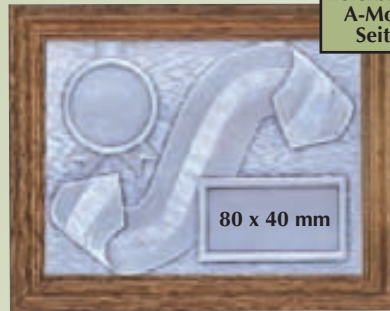

Holzrahmen „Garda“ 24 x 19 cm
 13300 Zinn € 40,50
 13300M Messing € 40,50
 13300A Aluminium € 31,-

Kunststoffrahmen „Latina“ 45 x 35 cm für Großreliefs Metallgröße 39 x 29 cm

13606 Zinn € 71,40
 13606A Aluminium € 52,40

80 x 40 mm

Eichenrahmen „Tanus“ 25 x 20 cm

13200	Zinn	€ 39,-
13200-M	Messing	€ 39,-
13200-A	Aluminium	€ 29,50

Eichenrahmen „Spessart“ 23 x 18 cm

13100	Zinn	€ 35,20
13100-M	Messing	€ 35,20
13100-A	Aluminium	€ 25,70