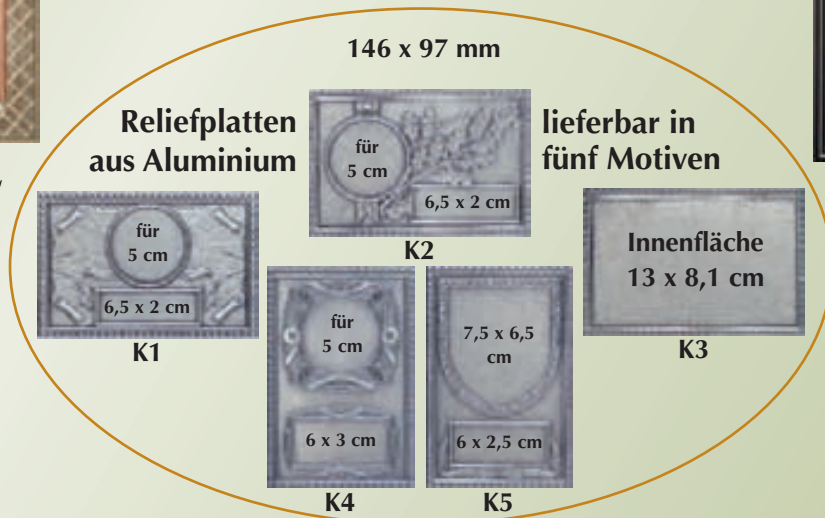

11708-K5-Farbe F11
Holzrahmen „Milano“
25 x 20 cm € 41,-

Alle Preise verstehen sich als Komplettpreise wie abgebildet. Rahmen mit Relief und mit Samteinlage

F1 schwarz-rot-gold	F6 weiß	F11 schwarz-weiß	F16 rot-gelb	F21 grün-schwarz
F2 blau	F7 gelb (gold)	F12 gelb-weiß	F17 blau-gelb	F22 blau-weiß-rot
F3 rot	F8 blau-weiß	F13 blau-rot	F18 grün-gelb	F23 rot-weiß-blau
F4 grün	F9 rot-weiß	F14 blau-schwarz	F19 schwarz-gelb	F24 rot-blau-weiß
F5 schwarz	F10 grün-weiß	F15 rot-grün	F20 schwarz-rot	F25 schwarz-rot-weiß