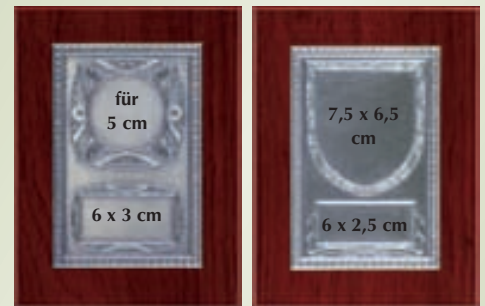

35251-K4
€ 13,-

35251-K5
€ 13,-