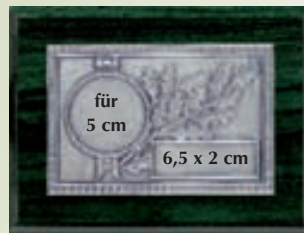

35257 Plakette Grün • € 11,-