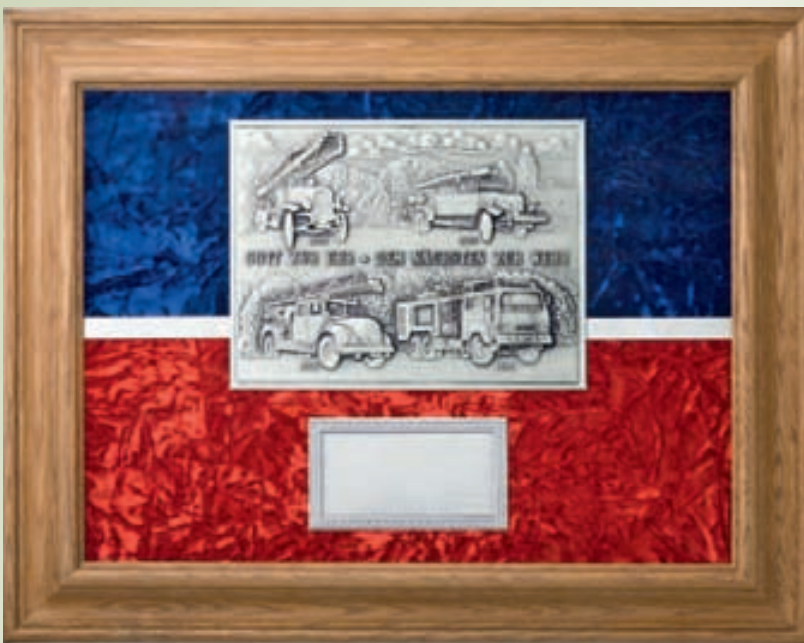

Eichenrahmen „Eifel“ 48 x 38 cm

Abbildung zeigt 16861-A50-F13 Zinnrelief € 83,-
auch lieferbar als 16861M-A50-F13 Messingrelief € 83,-
auch lieferbar als 16861A-A50-F13 Aluminiumrelief € 73,-

Alle Relief A-Motive 20 x 15 cm
(Seite 58 bis 60) sind in den
3 abgebildeten Großformat-Rahmen in 25
verschiedenen Farb-Variationen lieferbar.