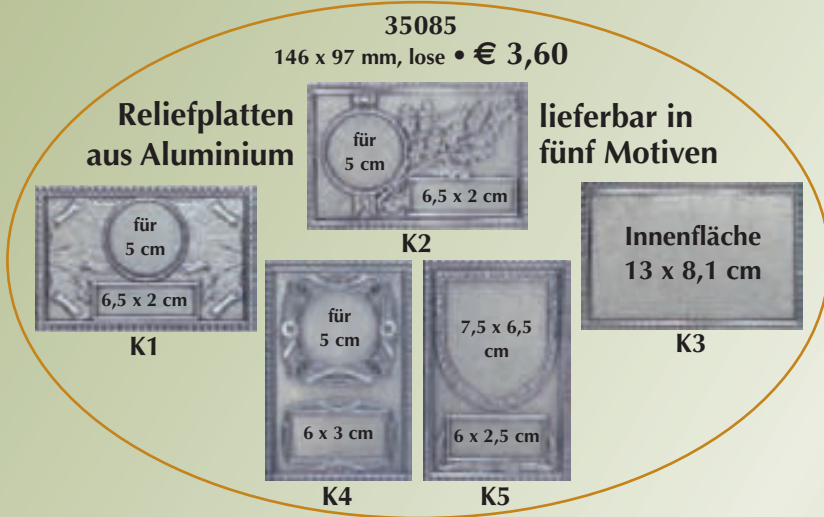

35251-K1 • € 13,-

35251-K2 • € 13,-
Mahagoni-Look

35251-K3 • € 13,-

35251-K4
€ 13,-

35251-K5
€ 13,-

Reliefplatten
aus Aluminium

lieferbar in
fünf Motiven

35085
146 x 97 mm, lose • € 3,60