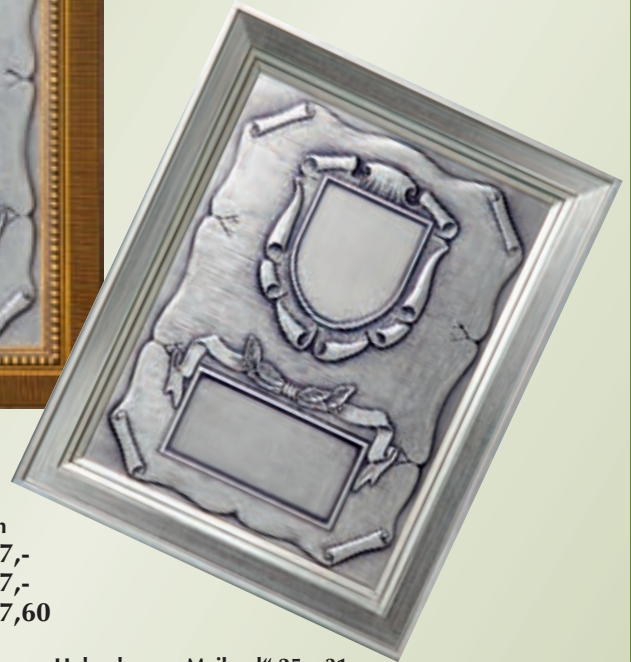

Metallgröße 26 x 20 cm

Metallgröße 26 x 20 cm

Rahmen „Latina“ 26 x 32 cm
13633 Zinn € 57,-
13633M Messing € 57,-
13633A Aluminium € 47,60

Holzrahmen „Mailand“ 25 x 31 cm
13433 Zinn € 69,-
13433M Messing € 69,-
13433A Aluminium € 59,50