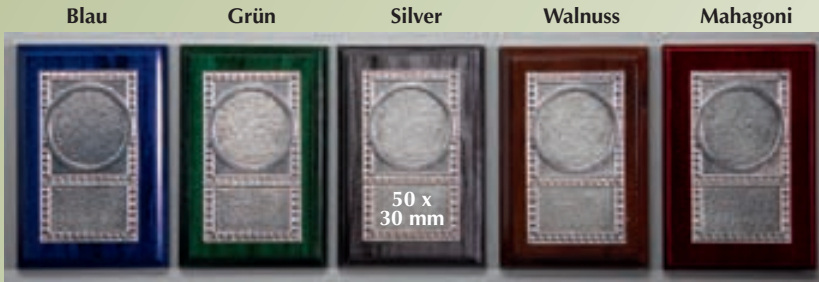

Reliefplaketten 15 x 10 cm

19159 € 7,50   19160 € 7,50   19161 € 7,50   19162 € 7,50   19163 € 9,-

Preishit

19164 • € 3,50

Melaminplakette 135 x 91 mm inkl. loser Reliefplatte „M10“ = 116 x 66 mm zur Selbstmontage.
Artikelnummer und Preis verstehen sich für beide Teile.