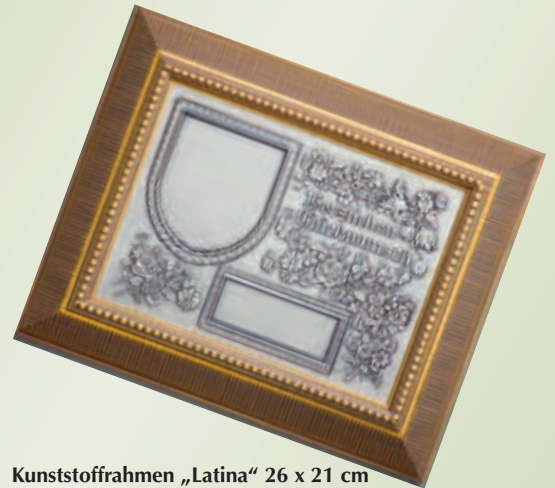

B 89 Hufschmied

B 30 Antike Weltkarte

B 46 Springreiten

Zinnreliefs • Messingreliefs

Neu in der Kollektion:
Aluminiumreliefs

Vier neue Rahmen im stilvollen Design

Kunststoffrahmen „Andria“ 24 x 19 cm
 13500 Zinn € 33,30
 13500M Messing € 33,30
 13500A Aluminium € 23,80

Holzrahmen „Mailand“ 25 x 20 cm
 13400 Zinn € 42,80
 13400M Messing € 42,80
 13400A Aluminium € 33,30

Kunststoffrahmen „Latina“ 26 x 21 cm
 13600 Zinn € 38,-
 13600M Messing € 38,-
 13600A Aluminium € 28,60