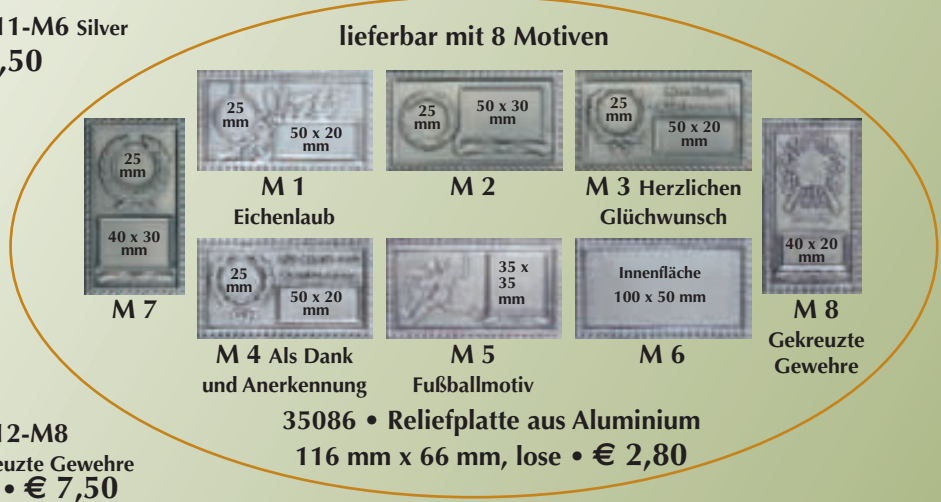

35086 • Reliefplatte aus Aluminium
116 mm x 66 mm, lose • € 2,80

35111-M6 Silver
€ 7,50

35112-M8
Gekreuzte Gewehre
Grün • € 7,50