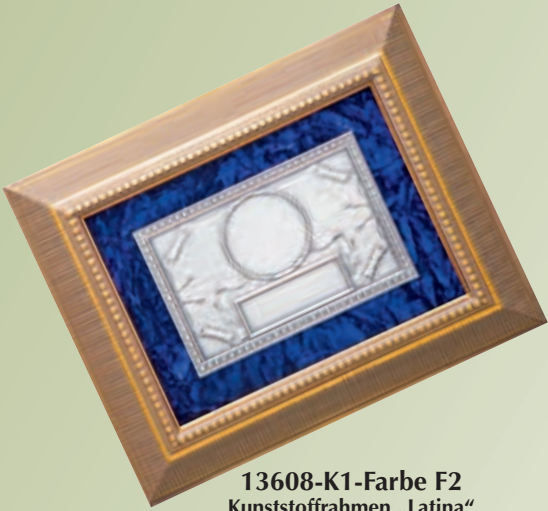

Color-Reliefs

Aluminium-Reliefs 146 x 97 mm auf schillernd leuchtendem Samt in verschiedenen Rahmen

13608-K1-Farbe F2
Kunststoffrahmen „Latina“
26 x 21 cm € 34,-