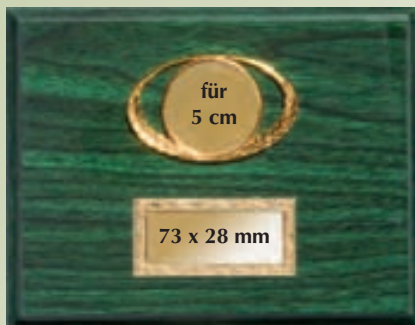

Breitformat mit den neuen Metallfassungen

Abbildungen 1:4

Größe / cm	Blau	Grün	Silver	Walnuss	Mahagoni
22,5 x 17,5	19215 € 10,00	19218 € 10,00	19221 € 10,00	19224 € 10,00	19227 € 12,50
20,0 x 15,0	19216 € 9,00	19219 € 9,00	19222 € 9,00	19225 € 9,00	19228 € 11,50
17,5 x 12,5	19217 € 8,00	19220 € 8,00	19223 € 8,00	19226 € 8,00	19229 € 10,00

nicht abgebildet