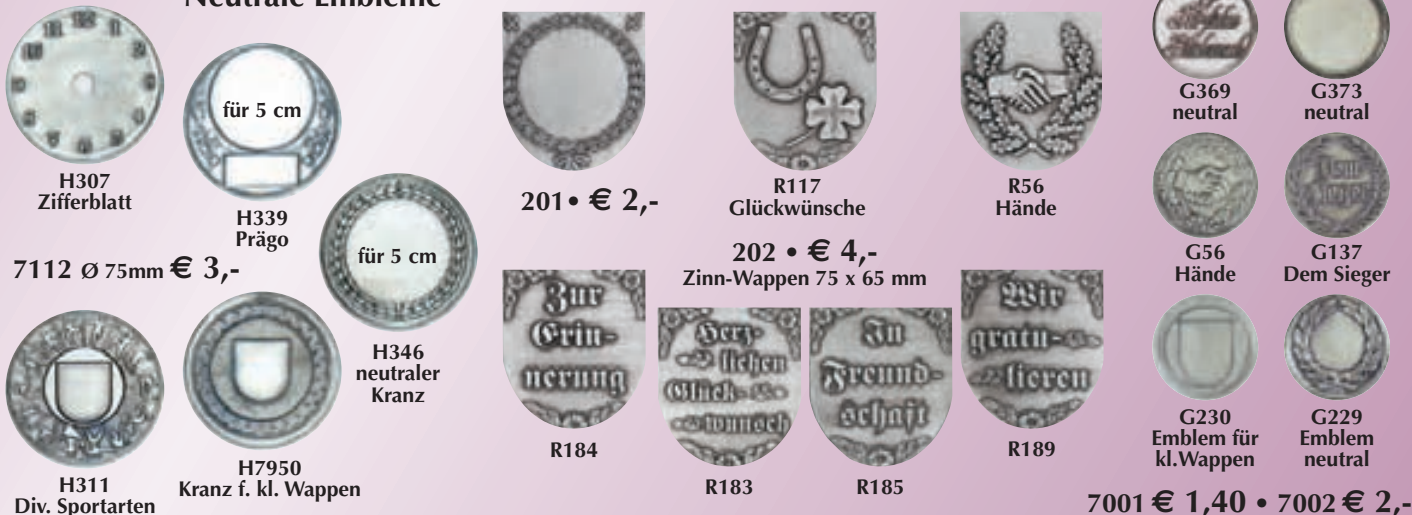

7112 Zinn-Emblem  
Ø 75mm € 3,-

H305  
Preußische T3

**Motorsport**

7112 Ø 75mm € 3,-

202 Zinn-Wappen 75 x 65 mm € 4,-

**Neutrale Embleme**

7112 Ø 75mm € 3,-

201 • € 2,-