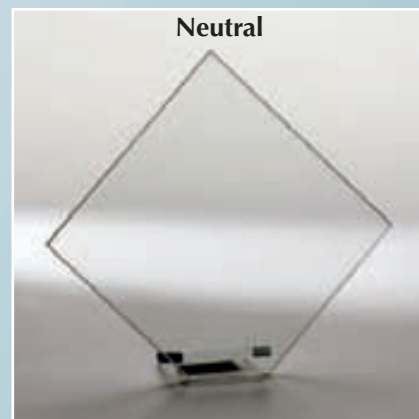

6 mm-Glas gemuschelt auf
soliden 10 mm-Sockeln

Neutral

„Segel“ in 3 Größen

35231 Höhe 200 mm € 11,40

35232 Höhe 170 mm € 9,50

35233 Höhe 140 mm € 8,60

Glasständer „Raute“

6 mm-Glas in einer perfekten
Standardqualität