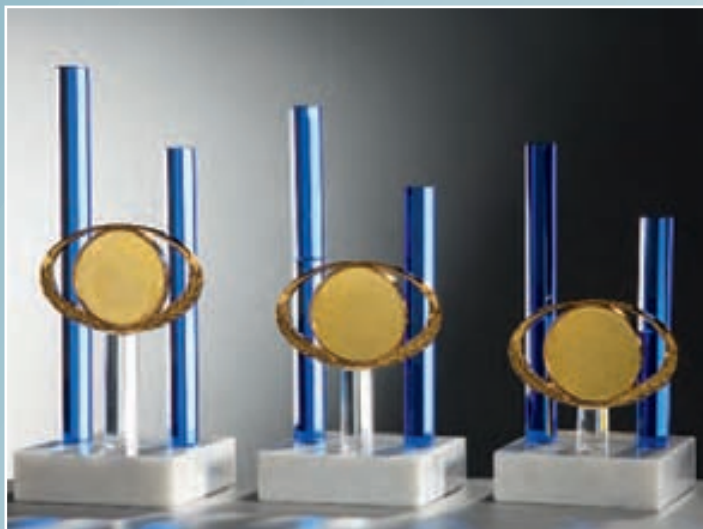

66041	66042	66043	66044
Höhe 24,5 cm	Höhe 20,5 cm	Höhe 16,5 cm	Höhe 12,5 cm
€ 42,80	€ 38,-	€ 33,30	€ 28,60

... besonders für Golfturniere

Glastrophäen - seit eh und je im Golfsport beliebt und begehrt - werden mit dieser 4er-Serie genial aufgewertet. Symbolisch für das weltweit populäre Golfspiel ziert die kristallklare Weltkugel Ø 4 cm jedes Exemplar. „Ganz zufällig“ passen Original-Golfbälle zwischen die geschliffenen Kristallglassäulen und verleihen diesen faszinierenden Awards das besondere Flair. Insider schätzen die Abstufung für den Bruttosieger und das 1. bis 3. Netto.

Säulentrophäen „Skyline“

Dominierend ragen blaue Kristallglassäulen in die Höhe, perfekt abgestimmt mit formschönen Metallfassungen für 5 cm-Embleme. Ausreichend Gravurfläche bietet der weiße Carara-Marmor 9 x 3 cm.

Ebenfalls lieferbar ist die 3er-Serie „Skyline“ mit bronzefarbenen Metallfassungen:
 66078 • 23 cm € 37,- | 66079 • 21 cm € 35,- | 66080 • 19 cm € 33,-

66072 • H 23 cm € 37,- 66073 • H 21 cm € 35,- 66074 • H 19 cm € 33,-