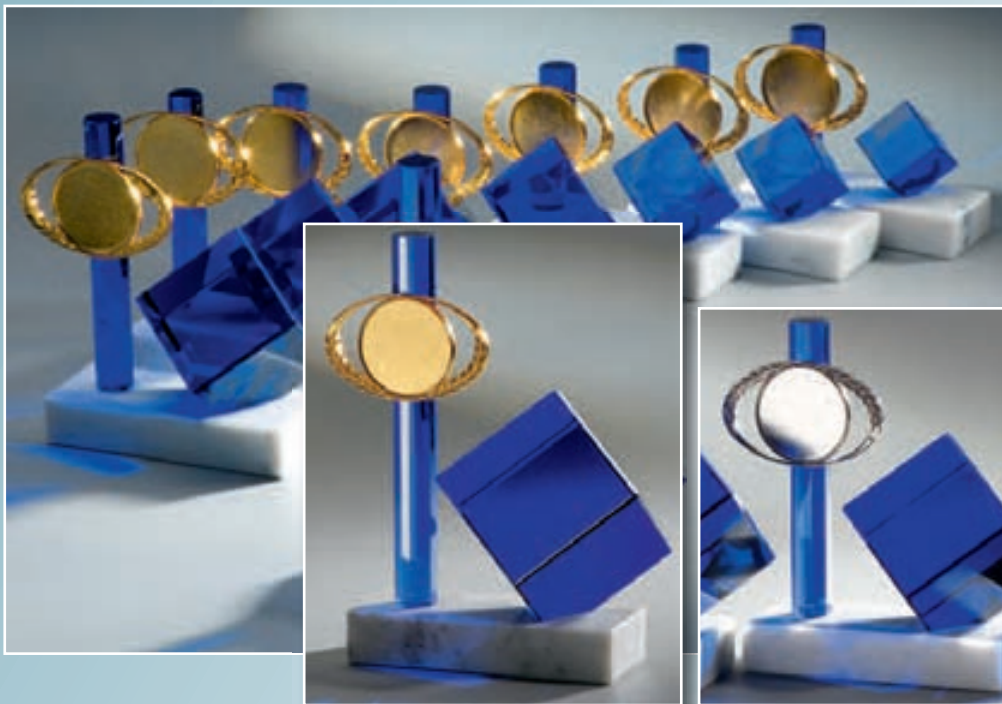

Beginnend mit einem dekorativen 8 x 8 x 8 cm Würfel sind diese imposanten Glas-Awards gleich in 5-facher Version als 8er-Serie lieferbar. Ehrenpreise geprägt durch Exklusivität und schlichter Eleganz.

Verschiedene attraktive 8er-Serien mit Fassungen für 5 cm-Embleme:

Abbildungsmaßstab 1:4

Höhe cm	Metallfassung gold	Metallfassung silber	Metallfassung silber	nicht abgebildet: Neutral ohne Fassung
31	65241 € 59,-	65251 € 59,-	65261 € 59,-	65281 € 57,-
29	65242 € 52,-	65252 € 52,-	65262 € 52,-	65282 € 50,-
28	65243 € 43,-	65253 € 43,-	65263 € 43,-	65283 € 41,-
26	65244 € 41,-	65254 € 41,-	65264 € 41,-	65284 € 39,-
25	65245 € 38,-	65255 € 38,-	65265 € 38,-	65285 € 36,-
22	65246 € 36,-	65256 € 36,-	65266 € 36,-	65286 € 34,-
21	65247 € 35,-	65257 € 35,-	65267 € 35,-	65287 € 33,-
20	65248 € 34,-	65258 € 34,-	65268 € 34,-	65288 € 32,-
Serie	65240 = 8er-Serie € 338,-	65250 = 8er-Serie € 338,-	65260 = 8er-Serie € 338,-	65280 = 8er-Serie € 322,-

Viel Gravurfläche auf standfesten Marmorsockeln
B 15 x T 6 x H 3 cm

Abbildungsmaßstab 1:4

8er-Serie mit Wappenfassung aus Zinn

65271	31 cm	€ 63,-	65275	25 cm	€ 42,-
65272	29 cm	€ 56,-	65276	22 cm	€ 40,-
65273	28 cm	€ 47,-	65277	21 cm	€ 39,-
65274	26 cm	€ 45,-	65278	20 cm	€ 38,-
65270	8er-Serie	€ 370,-			

Abbildungsmaßstab 1:2

Die Blue Quadro-Kollektion mit blauem Glas-Tower
 Lieferbar in vier verschiedenen Serien.
 Gesamtaufistung siehe unten.

Es ist selten, dass bei Produkttests 100% der befragten Personen sich positiv äußern und höchstes Lob zollen. Die effektvolle Kombination zwischen dem markanten Tower mit 2 cm Durchmesser und dem gleichmäßig geschliffenen Kristallglaswürfel zeugt von bemerkenswerter Kreativität. Diese Trophäen will jedermann besitzen.