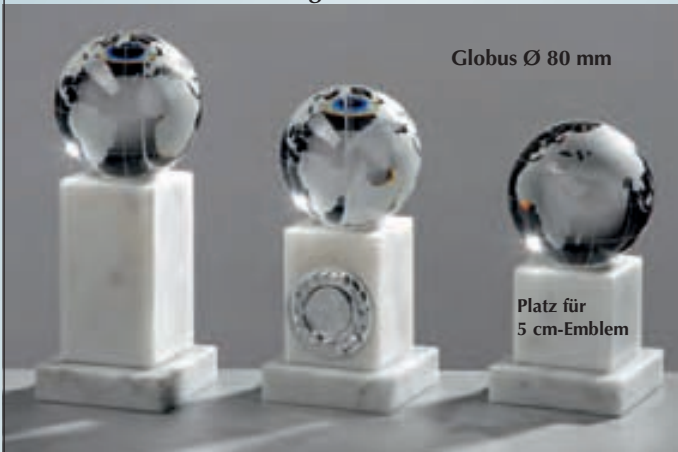

65072 Höhe 95 mm
Ø 60 mm € 10,50

65074 Höhe 85 mm
Ø 50 mm € 8,60

65076 Höhe 65 mm
Ø 40 mm € 6,70

Drehbarer Globus auf weißem Marmor 50 x 50 mm (L x B) in 3 Höhenabstufungen 100 – 75 – 50 mm, sodass die Fläche für 5 cm-Embleme ausreicht. Der extravagante Akzent wird durch den optisch gelungenen Stufenmarmor unterstrichen.

65036
Höhe 215 mm
€ 22,-

65038
Höhe 190 mm
€ 21,-

65040
Höhe 165 mm
€ 20,-

Die stilvoll abgestimmte Kombination zwischen dem klaren Kristallglas auf dem wertvollen Carara-Stufenmarmor zeugt von erlesenem Geschmack.