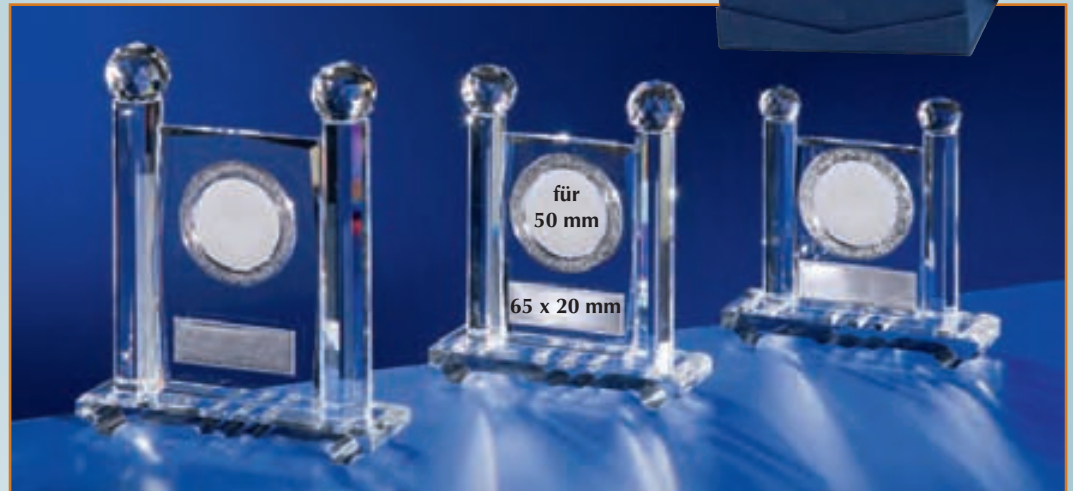

Verpackung:
Dekorative Box

Für 5 cm-Embleme mit
Textschildfassung:

65000-A	210 mm	€ 59,50
65002-A	180 mm	€ 54,70
65004-A	150 mm	€ 49,90

Nicht abgebildet:
Nur mit Emblemefassung und
ohne Textschildfassung:

65000-B	210 mm	€ 57,-
65002-B	180 mm	€ 52,40
65004-B	150 mm	€ 47,60

Das hochwertige Kristallglas mit der grundsoliden Wappenfassung aus edlem, gegossenem Zinn ergeben die gelungene Kombination für stilvolle Trophäen von höchster Noblesse und Attraktivität.