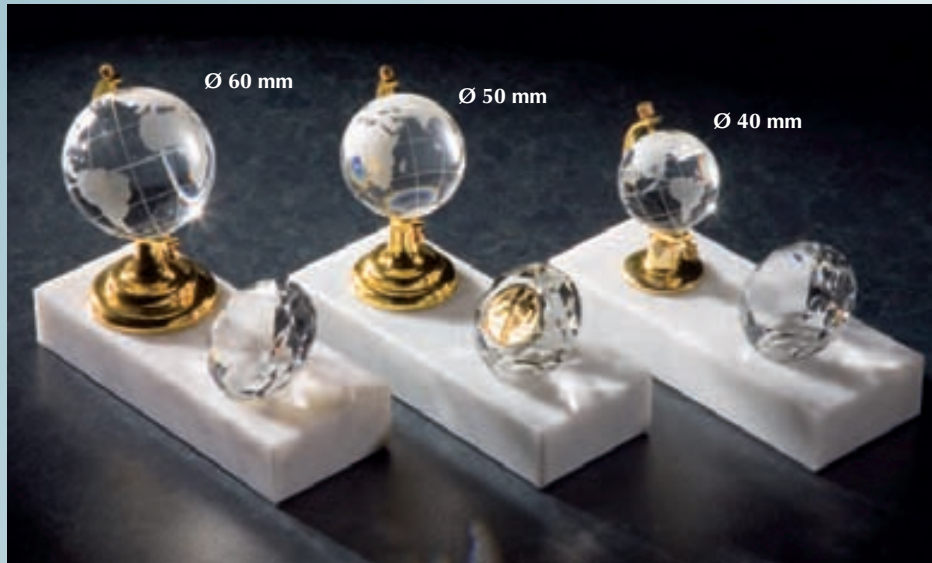

Golf

- 65411 • Ø 8 cm € 14,70
- 65412 • Ø 6 cm € 10,60
- 65413 • Ø 5 cm € 9,70
- 65414 • Ø 4 cm € 8,30

Tennis

- 65421 • Ø 8 cm € 14,70
- 65422 • Ø 6 cm € 10,60
- 65423 • Ø 5 cm € 9,70
- 65424 • Ø 4 cm € 8,30

Kristallglastrophäen „Universum“

Weltkugeln aus ebenmäßig vollkommen reinem Kristallglas

Drehbarer Globus und fest verschweißter Kristalldiamant Ø 5 cm geeignet für 2,5 cm-Embleme – auf poliertem Marmor 15 x 6 x 3 cm

36421
Höhe 15 cm
€ 35,70

36422
Höhe 12,5 cm
€ 28,60

36423
Höhe 11,5 cm
€ 23,80

Drehbarer Globus mit Halterung aus Metall. Zierteil und Ehrenpreis zugleich. Diese herrlichen Präsente will jeder haben.

65070 Höhe 120 mm
Ø 80 mm € 13,30

65072 Höhe 95 mm
Ø 60 mm € 10,50

65074 Höhe 85 mm
Ø 50 mm € 8,60

65076 Höhe 65 mm
Ø 40 mm € 6,70

Drehbarer Globus auf weißem Marmor 50 x 50 mm (L x B) in 3 Höhenabstufungen 100 – 75 – 50 mm, sodass die Fläche für 5 cm-Embleme ausreicht. Der extravagante Akzent wird durch den optisch gelungenen Stufenmarmor unterstrichen.