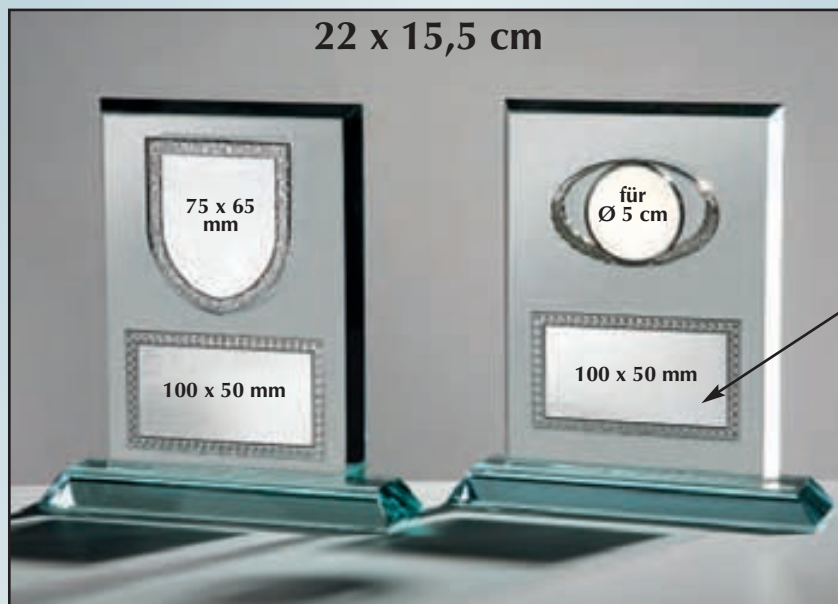

65088-A für Wappen € 29,75 • 65088-B für 5 cm-Emblem € 28,60

**Das gehört dazu:
Paßgenaue Schilder 100 x 50 mm**