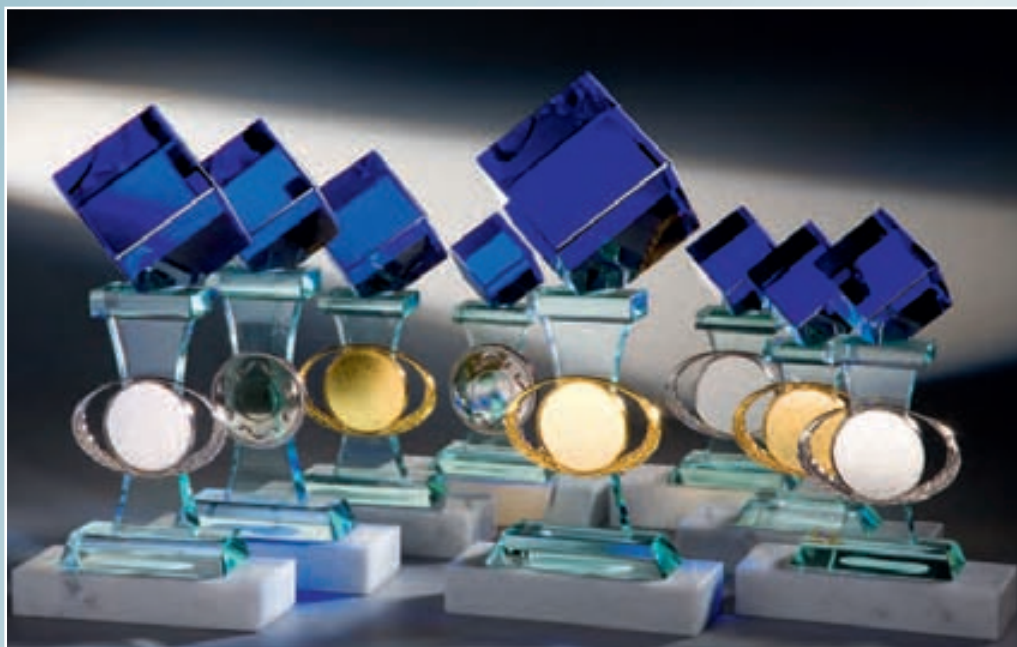

Die Blue Quadro-Kollektion auf Glasstatuetten

Beginnend mit einem dekorativen 8 x 8 x 8 cm Würfel sind diese imposanten Glas-Awards gleich in 5-facher Version als 8er-Serie lieferbar. Ehrenpreise geprägt durch Exklusivität und schlichter Eleganz.

Verschiedene attraktive 8er-Serien mit Fassungen für 5 cm-Embleme:

Abbildungsmaßstab 1:4

Höhe cm	Metallfassung gold	Metallfassung silber	Metallfassung silber	nicht abgebildet: Neutral ohne Fassung
31	65241 € 59,-	65251 € 59,-	65261 € 59,-	65281 € 57,-
29	65242 € 52,-	65252 € 52,-	65262 € 52,-	65282 € 50,-
28	65243 € 43,-	65253 € 43,-	65263 € 43,-	65283 € 41,-
26	65244 € 41,-	65254 € 41,-	65264 € 41,-	65284 € 39,-
25	65245 € 38,-	65255 € 38,-	65265 € 38,-	65285 € 36,-
22	65246 € 36,-	65256 € 36,-	65266 € 36,-	65286 € 34,-
21	65247 € 35,-	65257 € 35,-	65267 € 35,-	65287 € 33,-
20	65248 € 34,-	65258 € 34,-	65268 € 34,-	65288 € 32,-
Serie	65240 = 8er-Serie € 338,-	65250 = 8er-Serie € 338,-	65260 = 8er-Serie € 338,-	65280 = 8er-Serie € 322,-

Viel Gravurfläche auf standfesten Marmorsockeln
B 15 x T 6 x H 3 cm