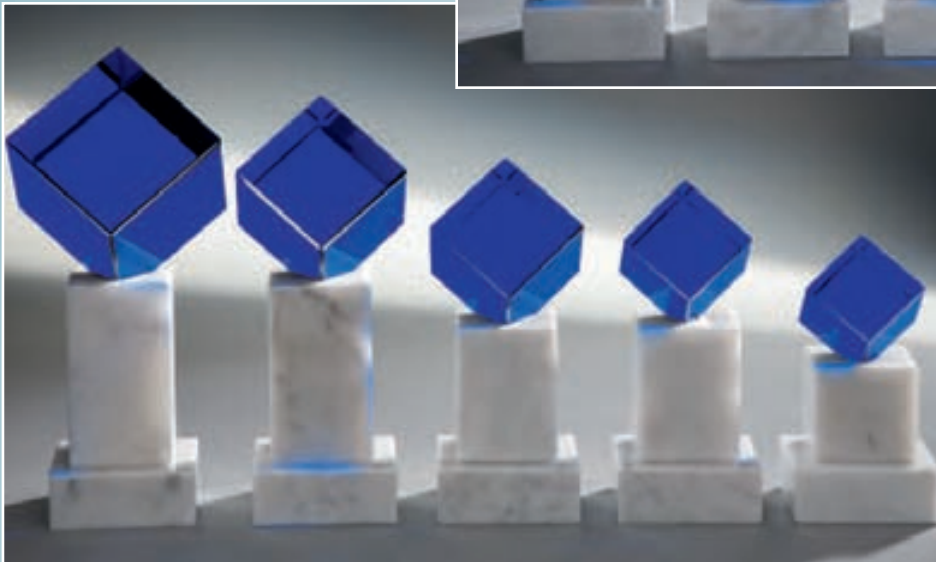

Die Blue Quadro-Kollektion
auf weißem Carara-Marmor 7,5 x 3 cm

Artikel	Höhe	Würfel	€
65181	25,3	8,0 x 8,0 cm	38,-
65182	23,4	7,0 x 7,0 cm	32,-
65183	22,5	6,5 x 6,5 cm	27,-
65184	21,8	6,0 x 6,0 cm	23,-
65185	19,4	6,0 x 6,0 cm	22,-
65186	18,5	5,5 x 5,5 cm	20,-
65187	18,0	5,0 x 5,0 cm	19,-
65188	16,0	5,0 x 5,0 cm	18,-
65189	15,0	4,5 x 4,5 cm	17,-
65190	14,4	4,0 x 4,0 cm	16,-
65180	10er-Serie komplett		232,-

6er-Serie

Artikel	Höhe cm	Würfel	€
65171	12,7	6,5 x 6,5 cm	21,-
65172	12,2	6,0 x 6,0 cm	17,-
65173	11,0	5,5 x 5,5 cm	15,-
65174	10,5	5,0 x 5,0 cm	14,-
65175	9,8	4,5 x 4,5 cm	13,-
65176	9,4	4,0 x 4,0 cm	12,-
65170	6er-Serie komplett		92,-