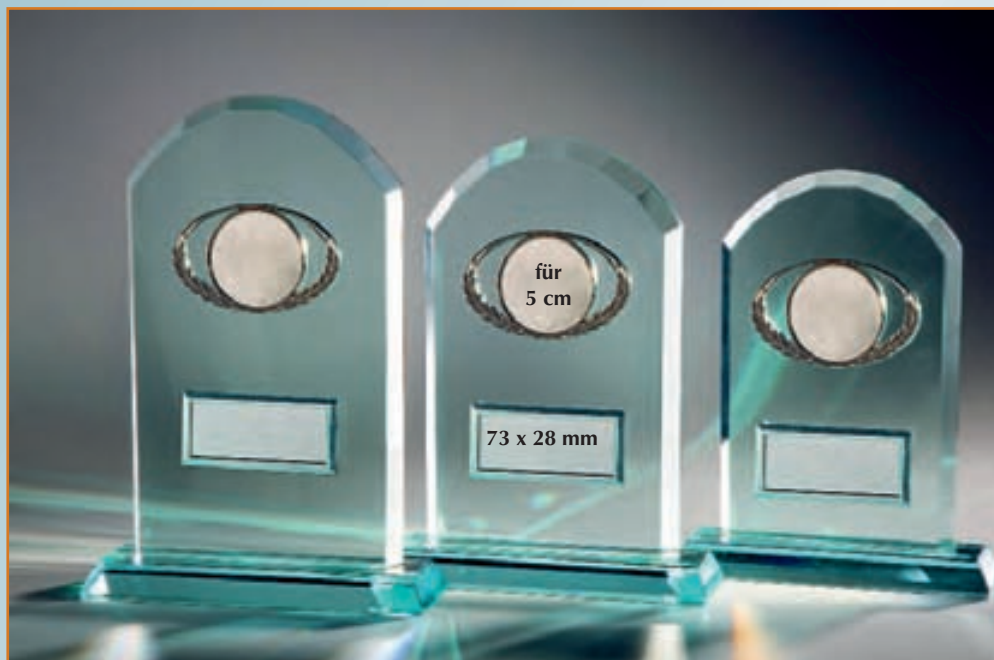

Achteck neutral in 3 Größen

35741	Höhe 205 mm	Ø 195 mm	€ 10,90
35742	Höhe 160 mm	Ø 150 mm	€ 8,30
35743	Höhe 108 mm	Ø 98 mm	€ 5,70

Die Achteck-Glasstände sind auch mit anderen Prägo-Scheiben lieferbar, siehe Seite 201.

JADE-Glas 15 mm

65541 Höhe 27 cm
Sockel 19 cm breit, 20 mm stark
€ 22,80

65542 Höhe 24,5 cm
Sockel 18 cm breit, 20 mm stark
€ 19,-

65543 Höhe 22,5 cm
Sockel 17 cm breit
€ 15,20

Dickwandiges Glas
15 mm auf
standfesten Sockeln
20 mm mit
Metallschildfassungen
für 5-cm Embleme und
Textschildfassung

66081 Höhe 27,0 cm
€ 30,90

66082 Höhe 24,5 cm
€ 27,40

66083 Höhe 22,5 cm
€ 23,80

JADE-Glas „Tower“

15 mm-Glas auf
20 mm-Sockel

65511 Höhe 26,5 cm
Sockel 20 cm breit
€ 22,-

65512 Höhe 22 cm
Sockel 17 cm breit
€ 18,40