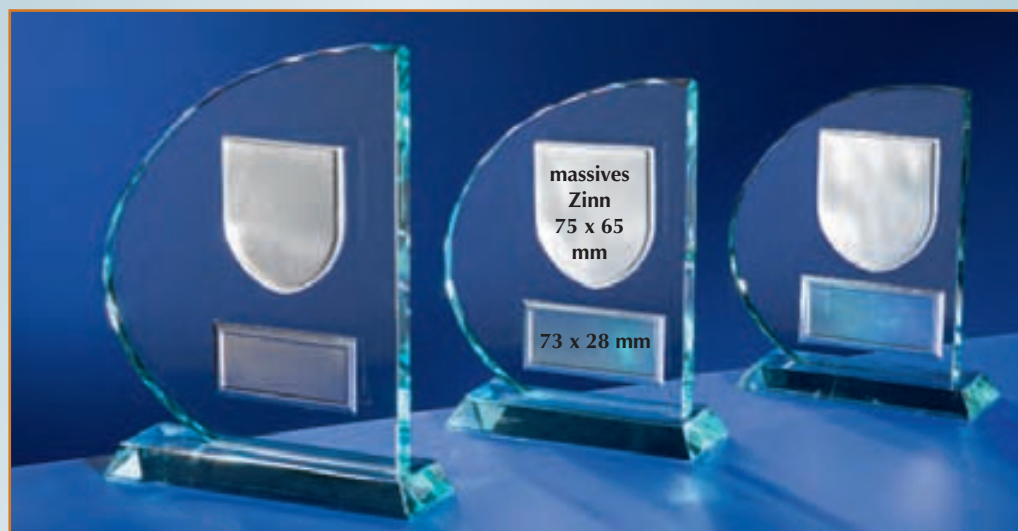

JADE-Glastrophäen für 5 cm-Embleme

65098-A	H. 250 mm	€ 30,90
65100-A	H. 220 mm	€ 27,40
65102-A	H. 200 mm	€ 23,80

Verpackung: Geschenkbox

Für den besonderen Kick: Nicht nur silberne Fassungen, sondern auch „gold“ und „bronze“ sind lieferbar (mit einem X hinter der Artikelnummer).