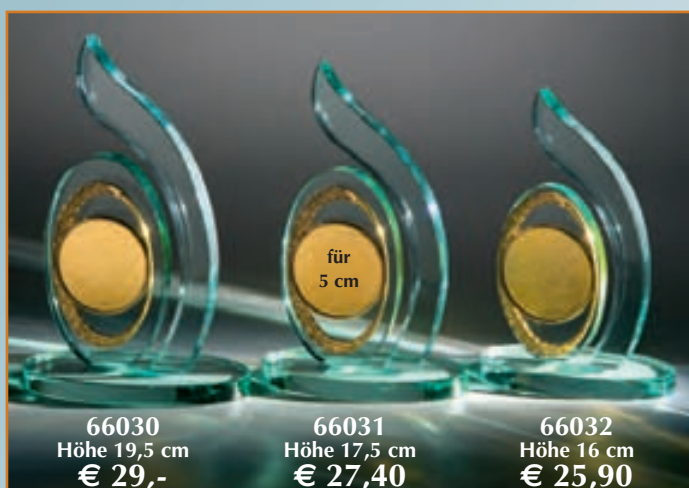

JADE-Glas

Durch ihr originelles Formenspiel sind diese Glastrophäen eine Alternative zu herkömmlichen Ehrenpreisen. Filigran und glasklar.

Das gelungene Design ist Beweis für erlesenen Geschmack und erfüllt den Anspruch, der Siegerehrung das besondere Ambiente zu verleihen.

Mit Fassung für 5 cm-Embleme und Platz für Gravuren auf waagerechter Sockelfläche.