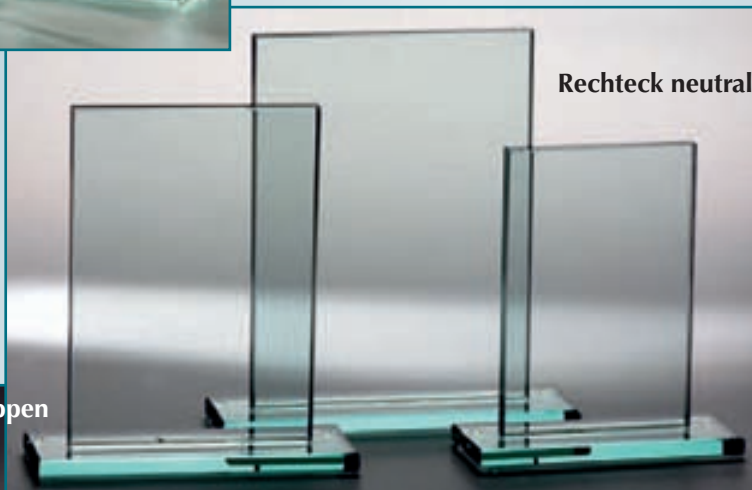

Rechteck neutral

Rechteck neutral

35771	214 x 149 mm	€ 8,80
35772	186 x 124 mm	€ 7,40
35773	167 x 100 mm	€ 5,90

Rechteck mit Metallfassungen für Wappen