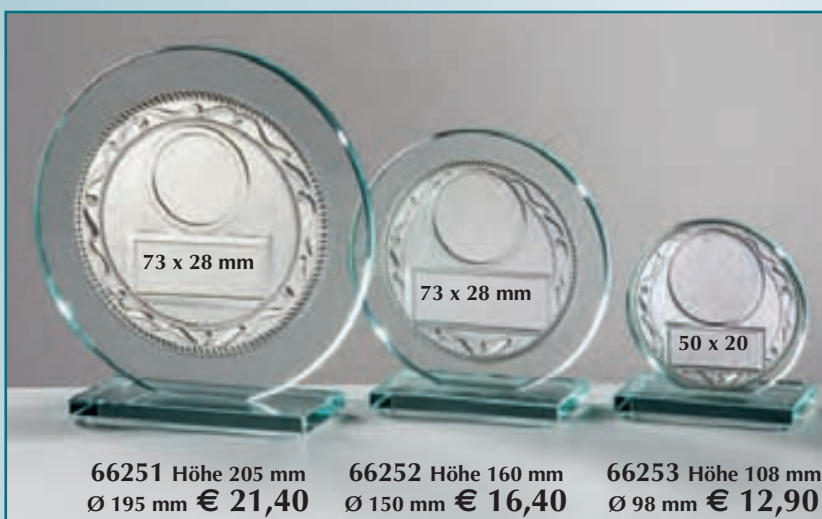

66251 Höhe 205 mm Ø 195 mm € 21,40   66252 Höhe 160 mm Ø 150 mm € 16,40   66253 Höhe 108 mm Ø 98 mm € 12,90