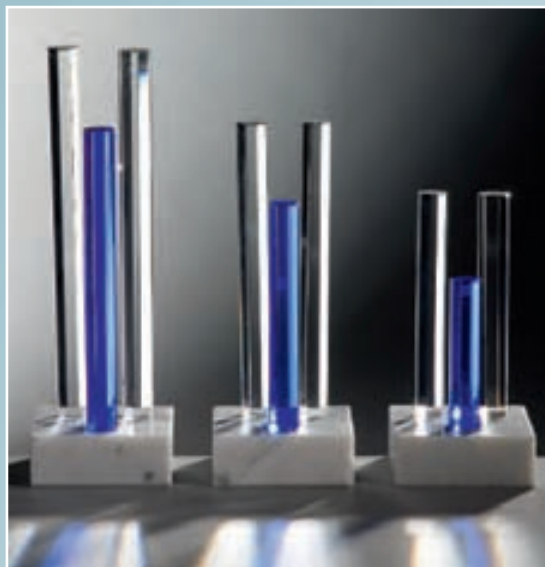

Trophäen „Money“ mit Doppelfunktion

Endlich gibt es Trophäen, die in dezenter Art und Weise Siegerpreis und Siegerprämie miteinander verbinden. Die achtkant-geschliffenen 15 mm starken Kristallglassäulen sind so angelegt, dass 2-Euromünzen passgenau eingefüllt werden können. Alternativ sind die harmonisch abgestuften Säulentrophäen auch ohne die Geldfüllung Ehrenpreise von erlesenem Geschmack. Platz für Gravuren bietet der weiße Carara-Marmor Größe 7,5 x 3 cm.