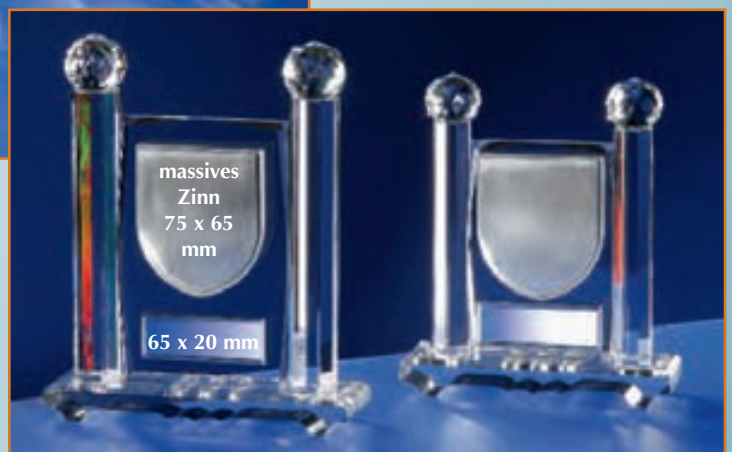

Das hochwertige Kristallglas mit der grundsoliden Wappenfassung aus edlem, gegossenem Zinn ergeben die gelungene Kombination für stilvolle Trophäen von höchster Noblesse und Attraktivität.

Für Wappen ohne Textschildfassung, genügend Platz für Gravurschilder bietet die waagerechte Sockelfläche.

65000-C	210 mm	€ 61,90
65002-C	180 mm	€ 57,-
65004-C	150 mm	€ 52,40

Für Wappen mit Textschildfassung:

65000-D	210 mm	€ 64,30
65002-D	180 mm	€ 59,50