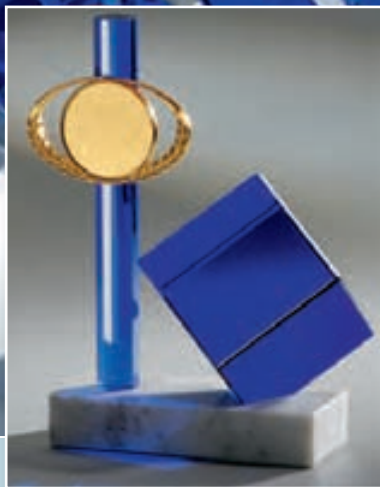

Es ist selten, dass bei Produkttests 100% der befragten Personen sich positiv äußern und höchstes Lob zollen. Die effektvolle Kombination zwischen dem markanten Tower mit 2 cm Durchmesser und dem gleichmäßig geschliffenen Kristallglaswürfel zeugt von bemerkenswerter Kreativität. Diese Trophäen will jedermann besitzen.