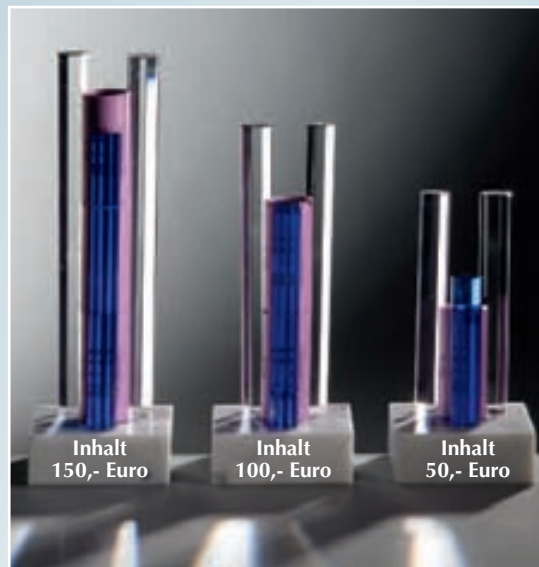

Beispiel: Trophäen „Money“ gefüllt mit 2-Euromünzen in Banderolen