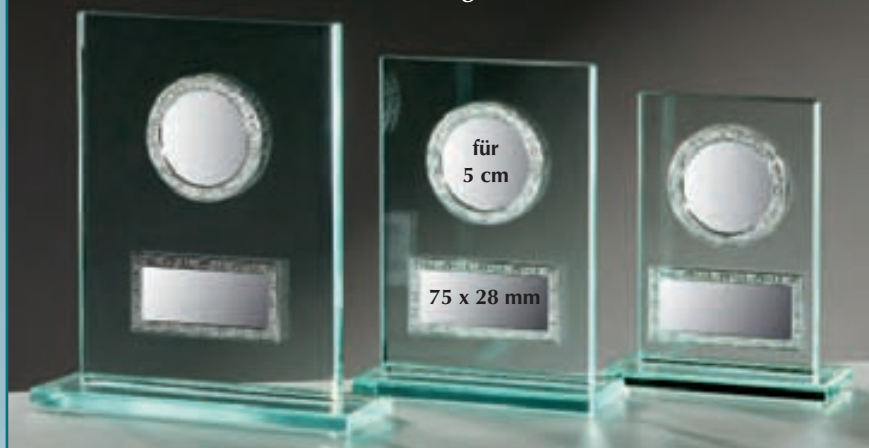

66251 Höhe 205 mm Ø 195 mm € 21,40 66252 Höhe 160 mm Ø 150 mm € 16,40 66253 Höhe 108 mm Ø 98 mm € 12,90

65161-25 mit Jubiläumzahl 25 € 21,40
Lieferbar mit allen Jubiläumzahlen wie oben bei
Artikel Nr. 65162. Notieren Sie die gewünschte
Jubiläumzahl hinter der Artikel-Nr. Prägo-Scheibe
und Jubiläumzahl bestehen kpl. aus einem Stück.

35762 Höhe 160 mm Ø 150 mm € 16,40 35761 Höhe 205 mm Ø 195 mm € 21,40 35763 Höhe 108 mm Ø 98 mm € 10,90

Rechteck mit Metallfassungen für 5 cm-Embleme

35771-A	35772-A	35773-A
214 x 149 mm	186 x 124 mm	167 x 100 mm
€ 14,80	€ 13,30	€ 11,90