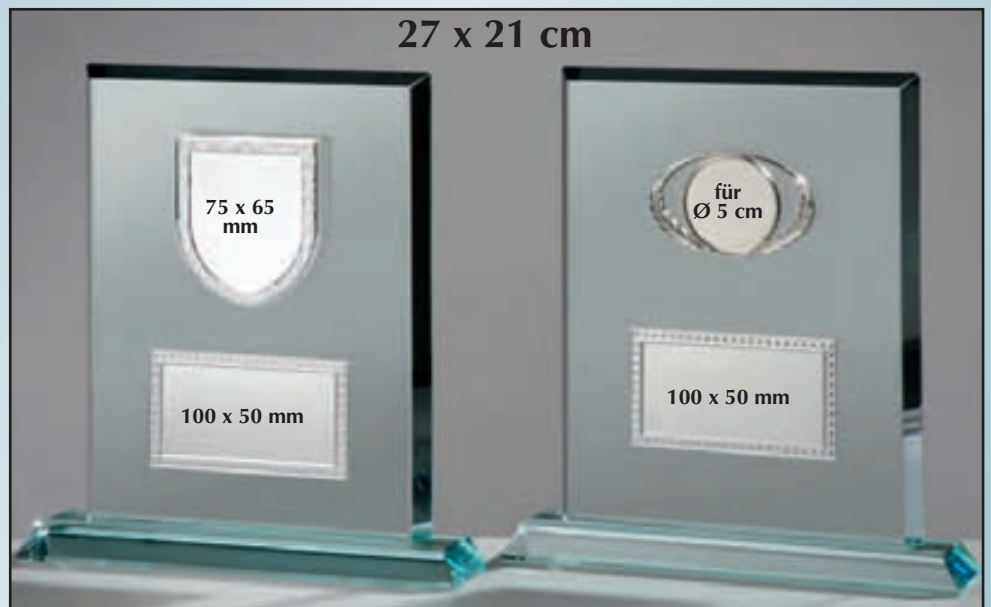

65086-A für Wappen € 33,30 • 65086-B für 5 cm-Emblem € 32,40