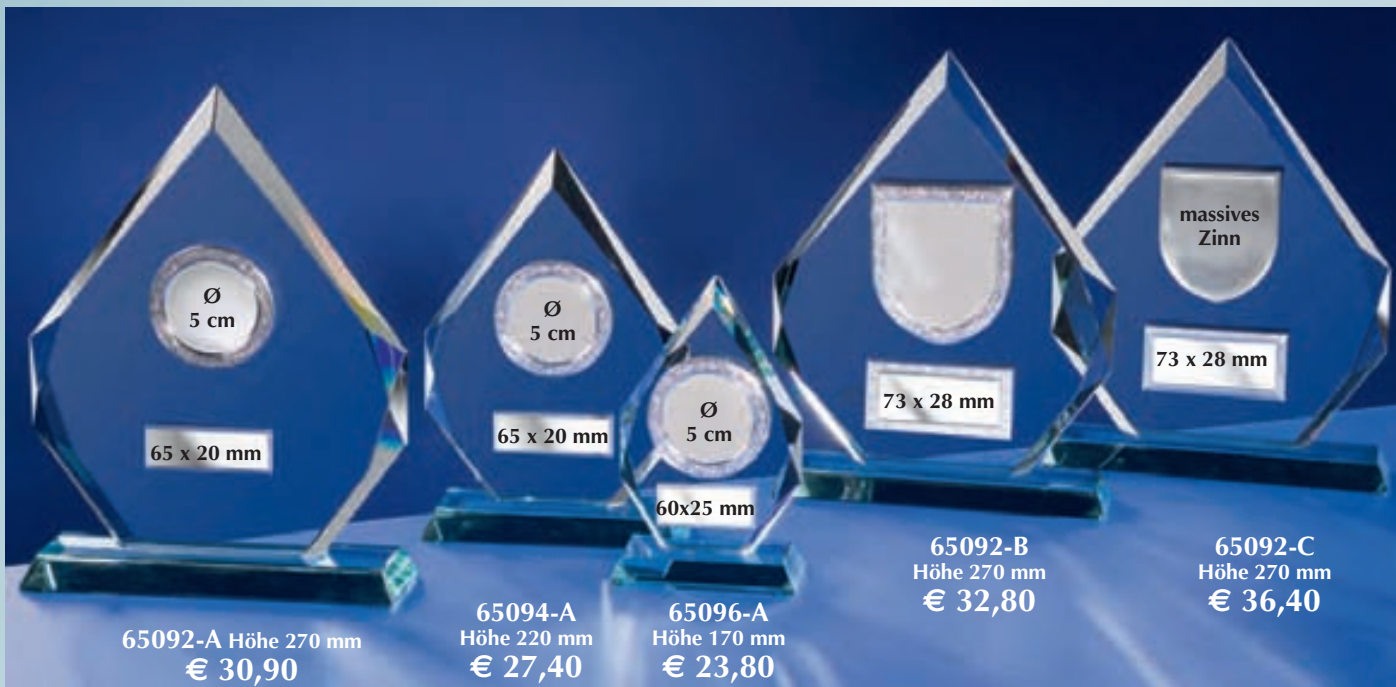

Artikel	Höhe	Breite	Stärke	Sockel	€
65092	270	205	15 mm	200 x 55 x 20 mm	23,80
65094	220	155	15 mm	148 x 55 x 20 mm	20,20
65096	170	100	12 mm	100 x 55 x 15 mm	16,70

65096-A Höhe 170 mm
€ 23,80

65092-B Höhe 270 mm
€ 32,80

65092-C Höhe 270 mm
€ 36,40