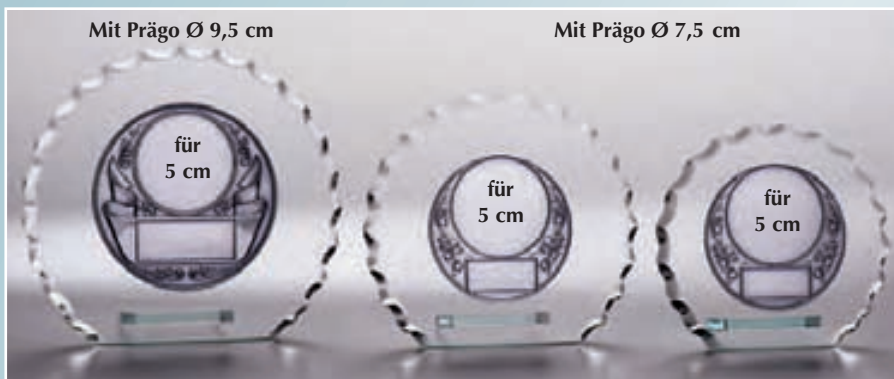

Neutral

„Raute“ in 3 Größen

35221 Höhe 180 mm € 3,30

35222 Höhe 150 mm € 2,80

35223 Höhe 120 mm € 2,40

Rechteck-Glasständer mit Metallfassungen

6 mm-Glasplatten auf soliden 10 mm-Sockeln

35261-A
190 x 100 mm
€ 9,80

35262-A
170 x 100 mm
€ 9,30

35263-A
150 x 100 mm
€ 8,80

6 mm-Glas

Rechteck in 3 Größen

35261 Höhe 190 x 100 mm € 3,80
ohne Abbildung:

35262 Höhe 170 x 100 mm € 3,30

35263 Höhe 150 x 100 mm € 2,90

Glasständer „Rondo“ mit Prägoscheiben

6 mm-Glas gemuschelt

Mit Prägo Ø 9,5 cm

Mit Prägo Ø 7,5 cm

35247
Höhe 160 mm
€ 15,70

35248
Höhe 140 mm
€ 11,90

35249
Höhe 120 mm
€ 10,90

„Rondo“ in 3 Größen

35211 Höhe 160 mm € 7,60