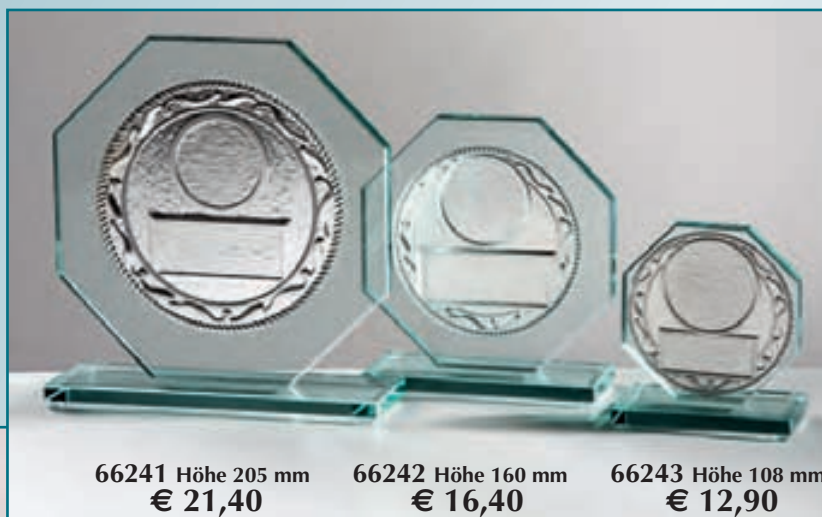

10 mm-Glas

Achteck und Rundform mit Prägo-Scheiben.
Beeindruckende Ehrenpreise zum garantiert
günstigstem Preis.

66241 Höhe 205 mm € 21,40   66242 Höhe 160 mm € 16,40   66243 Höhe 108 mm € 12,90