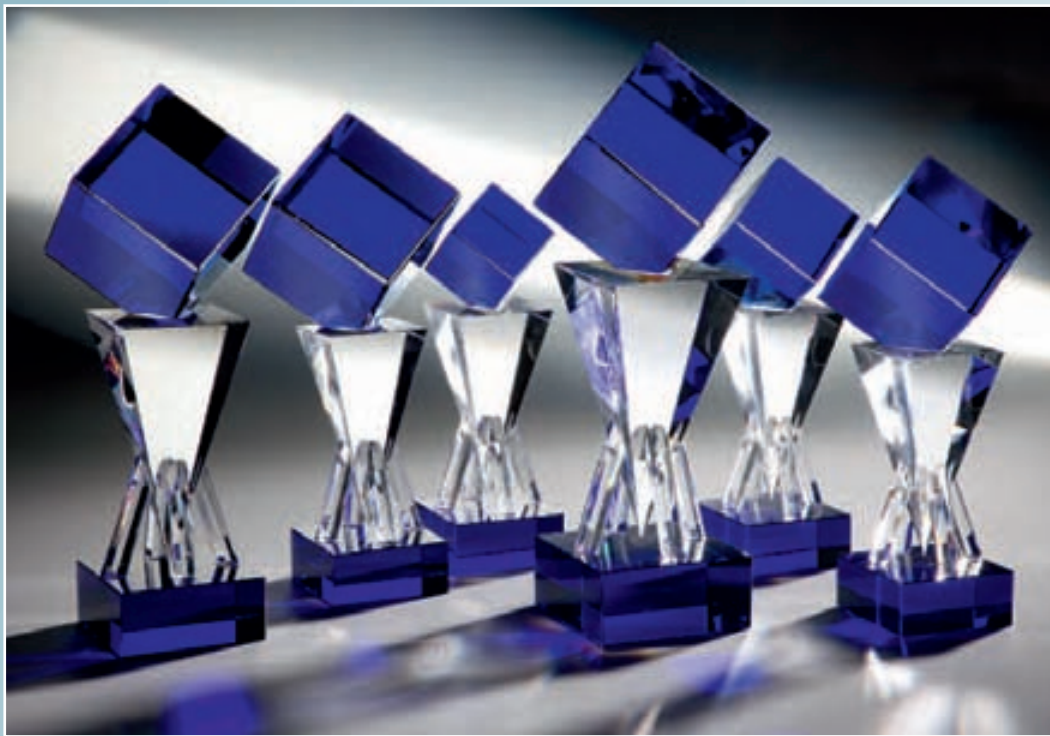

Blue Quadro-Kollektion auf Kristallglas