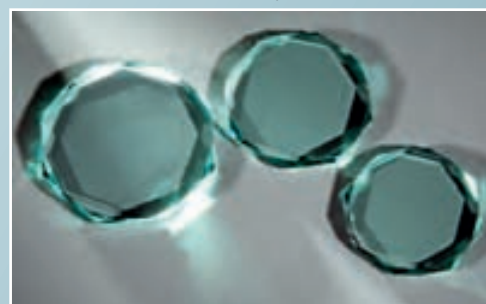

Achteck JADE

65437 Ø 9 cm € 6,80   65438 Ø 8 cm € 5,80   65439 Ø 7 cm € 4,80