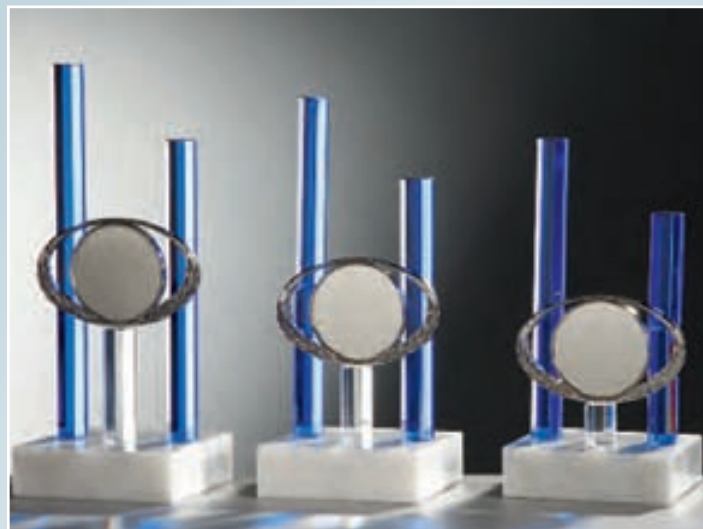

66041	66042	66043	66044
Höhe 24,5 cm	Höhe 20,5 cm	Höhe 16,5 cm	Höhe 12,5 cm
€ 42,80	€ 38,-	€ 33,30	€ 28,60

... besonders für Golfturniere

Glastrophäen - seit eh und je im Golfsport beliebt und begehrt - werden mit dieser 4er-Serie genial aufgewertet. Symbolisch für das weltweit populäre Golfspiel ziert die kristallklare Weltkugel Ø 4 cm jedes Exemplar. „Ganz zufällig“ passen Original-Golfbälle zwischen die geschliffenen Kristallglassäulen und verleihen diesen faszinierenden Awards das besondere Flair. Insider schätzen die Abstufung für den Bruttosieger und das 1. bis 3. Netto.

Ebenfalls lieferbar ist die 3er-Serie „Skyline“ mit bronzefarbenen Metallfassungen:
 66078 • 23 cm € 37,- | 66079 • 21 cm € 35,- | 66080 • 19 cm € 33,-

66072 • H 23 cm € 37,- 66073 • H 21 cm € 35,- 66074 • H 19 cm € 33,-