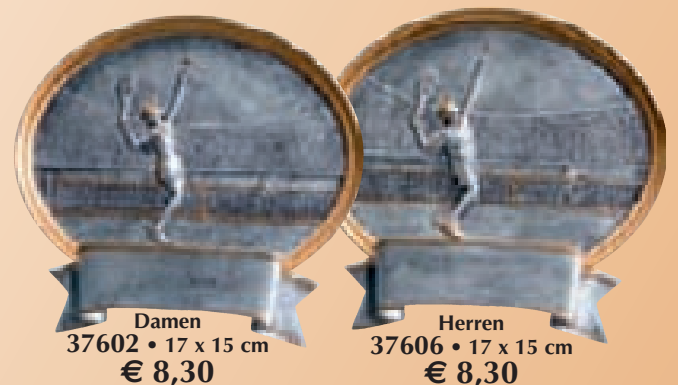

36872 • 23,3 cm
€ 17,80

36873 • 20 cm
€ 15,70

36876 • 8 cm
€ 3,60

36877 • 8 cm
€ 3,60

36878 • 8 cm
€ 3,60

Damen
37602 • 17 x 15 cm
€ 8,30

Herren
37606 • 17 x 15 cm
€ 8,30

Tischtennis

Tischtennis Herren Höhe 15 cm

gold	silber	bronze
37135	37136	37137
€ 4,20	€ 4,20	€ 4,20

37131 · H 28 cm	37132 · H 24 cm	37133 · H 20 cm
€ 22,30	€ 15,60	€ 10,60

Tischtennis Damen Höhe 15 cm

gold	silber	bronze
37145	37146	37147
€ 4,20	€ 4,20	€ 4,20