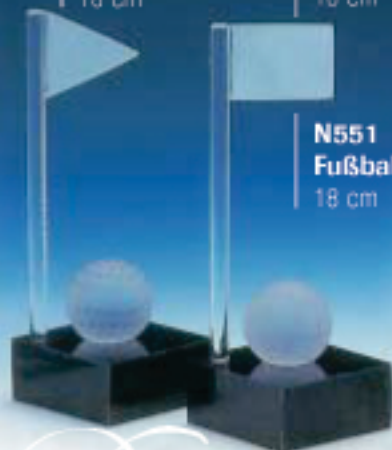

**N206 3er-Serie**  
 35 cm  
 30 cm  
 25 cm

*B*  
**Bukama**

**N204 3er-Serie**  
 25 cm  
 20 cm  
 15 cm

*B*  
**Bondo**

**N235  
 Golfball**  
 18 cm

**N236  
 Golfball**  
 18 cm

**N551  
 Fußball**  
 18 cm

*R*  
**Rheine**

- **Henecke**-Exklusivdesign
- geeignet für diverse Gravuren
- Preis ohne Golfballgravur

**N413 3er-Serie**  
 24 cm  
 21 cm  
 18 cm

*F*  
**Frontino**

- Echtes Kristallglas
- geeignet für Feinst- und Handgravur