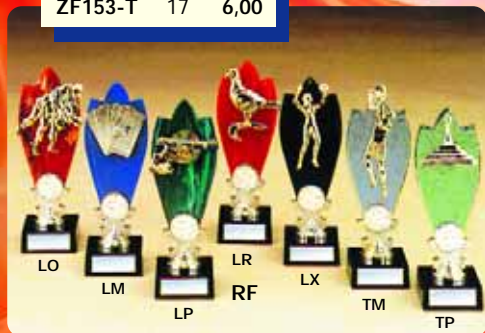

Nr.	cm	€
770	23,5	10,20
771	22,5	9,70
772	21,5	9,20
773	20,5	8,60
774	19,5	8,10
775	18	7,60
776	17	7,10
777	16	6,60
778	15	6,10
779	14	5,60

Nr.	cm	€
3780	25	8,40
3781	24	7,80
3782	22,5	7,20
3783	21,5	6,70

Nr.	cm	€
330	36	29,40
331	35	28,30
332	34	27,30

Nr.	cm	€
7905	64	52,00
7906	61,5	49,00
7907	59	46,00

Nr.	cm	€
ZF153-L	17	5,50
ZF153-T	17	6,00

Nr.	cm	€
3/Serie		96,00
2840	40	38,00
2841	34	32,00
2842	30	26,00